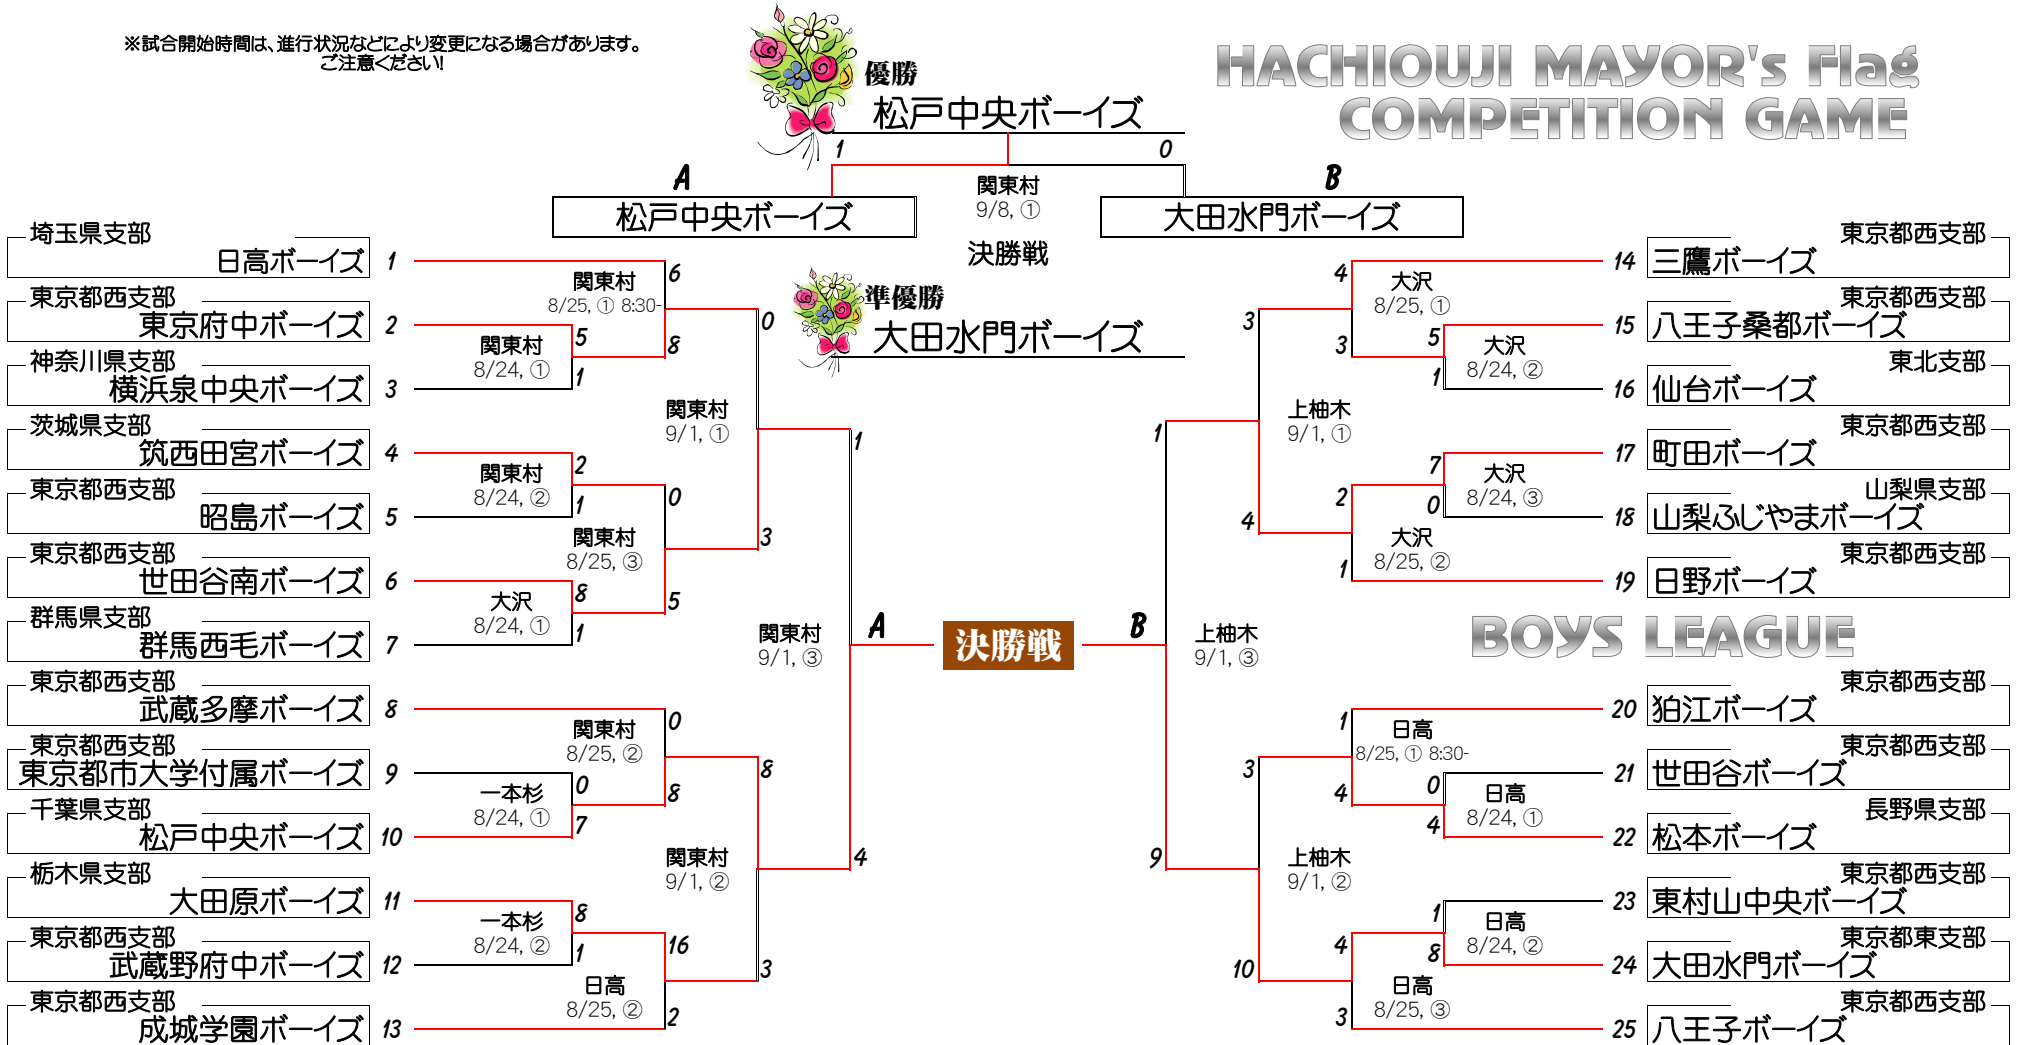

ゼット杯 第2回日本少年野球八王子市長旗争奪大会 トーナメントシート

※試合開始時間は、進行状況などにより変更になる場合があります。
ご注意ください

HACHIOUJI MAYOR'S FLAG COMPETITION GAME

球場案内	略称	グラウンド名	所在地
A	上柚木	上柚木公園野球場	東京都八王子市上柚木2-51-1
B	一本杉	多摩一本杉球場	東京都多摩市南野2-14-1
C	関東村	府中関東村野球場	東京都府中市朝日町3丁目7番地
D	日高	東村山中央ボーイズグラウンド	埼玉県日高市大字旭が丘800番地 付近
E	大沢	三鷹大沢野川グラウンド	東京都三鷹市大沢5-21-12
F	未定	---	---